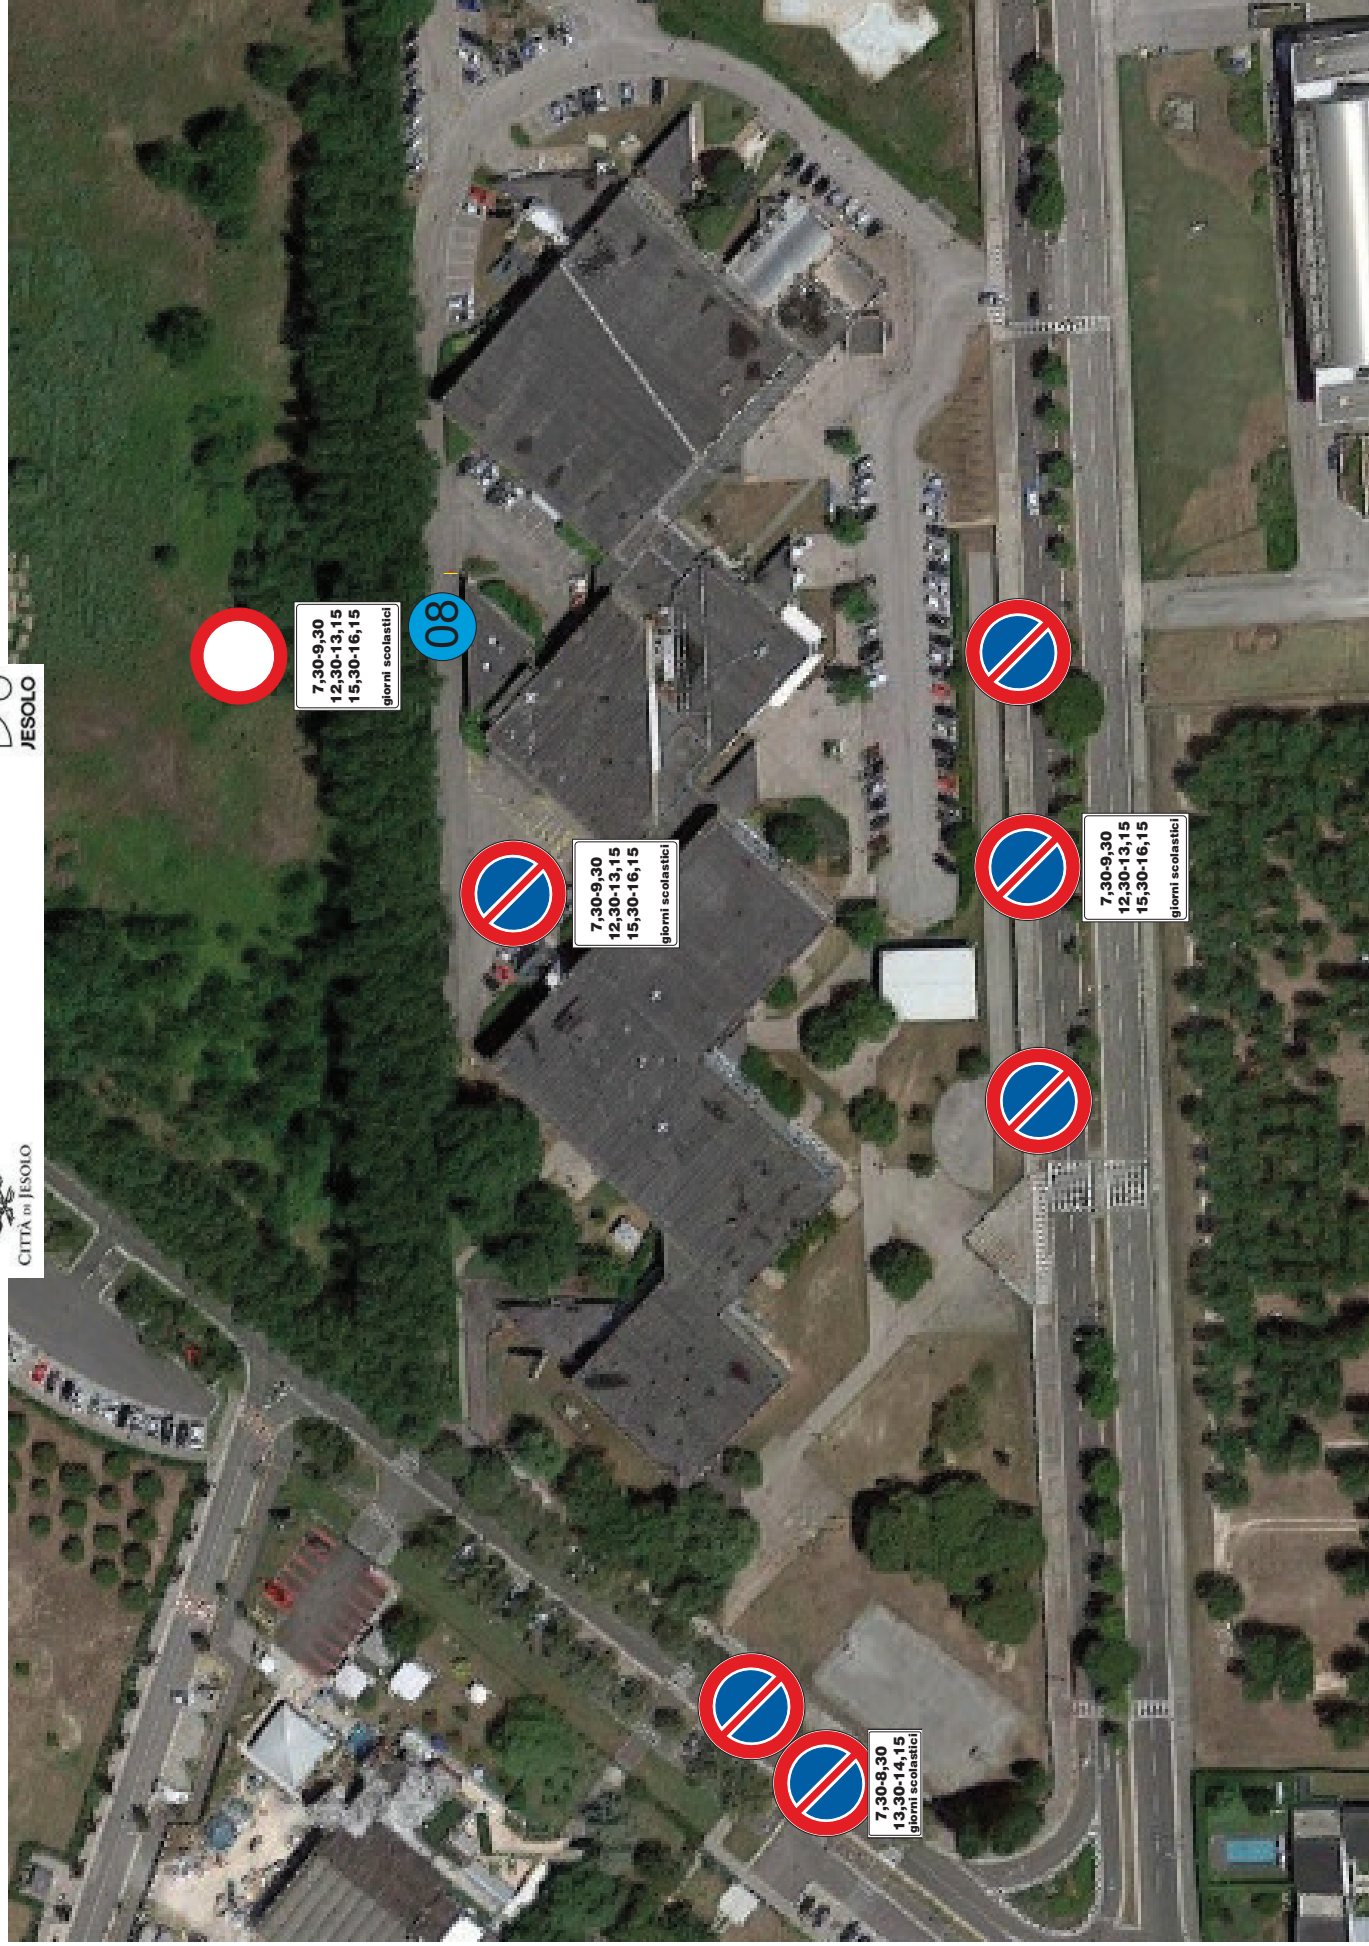

CITTÀ DI JESOLO

JESOLO

CITTÀ DI JESOLO

7,30-9,30
12,30-13,15
15,30-16,15
giorni scolastici

08

7,30-9,30
12,30-13,15
15,30-16,15
giorni scolastici

7,30-9,30
12,30-13,15
15,30-16,15
giorni scolastici

7,30-8,30
13,30-14,15
giorni scolastici